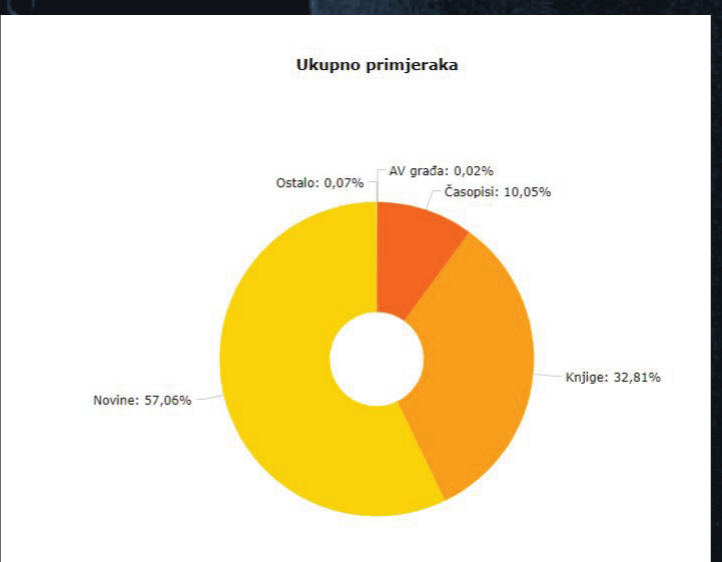

Statistika

Odabir vremenskog perioda i čitaonice za koju će statistika biti prikazana

Statistika može biti prikazana samo za jednu ili za više čitaonica.

Parametri prema kojima se vodi statistika

1. **Spol:** muški, ženski
  2. **Interna klasifikacija:** VSS, VSS, umirovljenik, udruge, učenik srednje škole, učenik osnovne škole, student, stariji od 65 godina, SSS, odjel GISKO, NSS, mr.sc., dr.sc., dijete predškolskog uzrasta
  3. **Kategorije korisnika:** skupni/ustanova, privremeni 1 mjesec, privremeni 1 dan, popust učenici, student, djeca, popust osnovni korisnici, počasní, odjel/služba GISKO, obiteljski, djelatnik GISKO, djeca, redovni učenici i studenti, umirovljenici, osnovni
  4. **Resursi:** prostor, građa, računalo
  5. **Građa:** AV građa, časopisi, knjige, novine, ostalo
2. Parametri od 1-4 prikazuju se u statistici za broj dolazaka i broj individualnih korisnika, a parametar pod brojem 5 za broj posudbi i ukupno primjeraka.

Parametar Građa

Građa	Posudba	Broj posudbi	%	Ukupno primjeraka	%
	AV građa	3	0.02%	15	0.02%
	Časopisi	2345	19.55%	6548	10.05%
	Knjige	4303	35.50%	21381	32.81%
	Novine	5451	44.98%	37186	57.06%
	Ostalo	18	0.15%	45	0.07%
		12120	100%	65175	100%