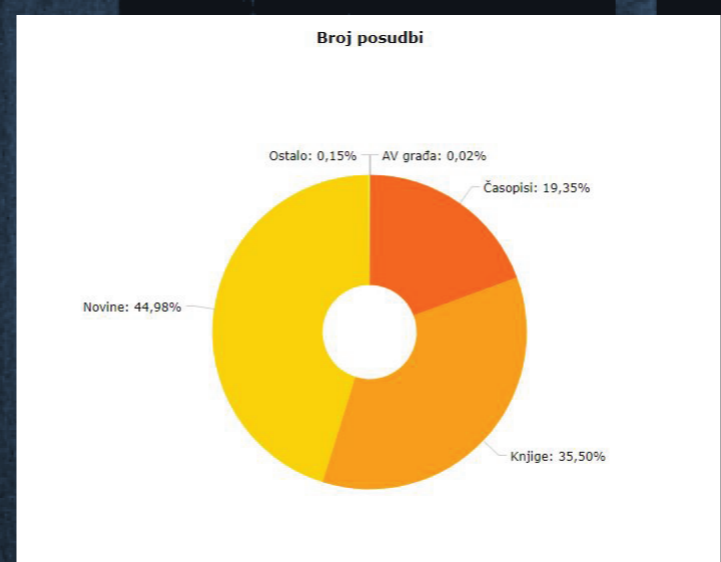

Statistika

Odabir vremenskog perioda i čitaonice za koju će statistika biti prikazana

Statistika može biti prikazana samo za jednu ili za više čitaonica.

Parametri prema kojima se vodi statistika

1. **Spol:** muški, ženski
  2. **Interna klasifikacija:** VSS, VSS, umirovljenik, udruge, učenik srednje škole, učenik osnovne škole, student, stariji od 65 godina, SSS, odjel GISKO, NSS, mr.sc., dr.sc., dijete predškolskog uzrasta
  3. **Kategorije korisnika:** skupni/ustanova, privremeni 1 mjesec, privremeni 1 dan, popust učenici, student, djeca, popust osnovni korisnici, počasní, odjel/služba GISKO, obiteljski, djelatnik GISKO, djeca, redovni učenici i studenti, umirovljenici, osnovni
  4. **Resursi:** prostor, građa, računalo
  5. **Građa:** AV građa, časopisi, knjige, novine, ostalo
2. Parametri od 1-4 prikazuju se u statistici za broj dolazaka i broj individualnih korisnika, a parametar pod brojem 5 za broj posudbi i ukupno primjeraka.

Parametar Građa

Građa	Posudba	Broj posudbi	%	Ukupno primjeraka	%
	AV građa	3	0.02%	15	0.02%
	Časopisi	2345	19.55%	6548	10.05%
	Knjige	4303	35.50%	21381	32.81%
	Novine	5451	44.98%	37186	57.06%
	Ostalo	18	0.15%	45	0.07%
		12120	100%	65175	100%