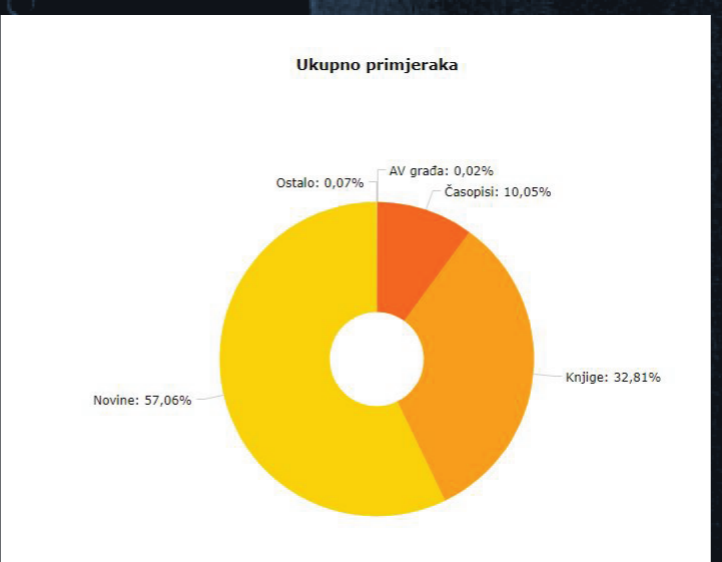

Statistika

Odabir vremenskog perioda i čitaonice za koju će statistika biti prikazana

Statistika može biti prikazana samo za jednu ili za više čitaonica.

Parametri prema kojima se vodi statistika

1. **Spol:** muški, ženski
  2. **Interna klasifikacija:** VŠS, VSS, umirovljenik, udruga, učenik srednje škole, učenik osnovne škole, student, stariji od 65 godina, SSS, odjel GISKO, NSS, mr.sc., dr.sc., dijete predškolskog uzrasta
  3. **Kategorije korisnika:** skupni/ustanova, privremeni 1 mjesec, privremeni 1 dan, popust učenici, student, djeca, popust osnovni korisnici, počasnici, odjel/služba GISKO, obiteljski, djelatnik GISKO, djeca, redovni učenici i studenti, umirovljenici, osnovni
  4. **Resursi:** prostor, građa, računalo
  5. **Građa:** AV građa, časopisi, knjige, novine, ostalo
2. Parametri od 1-4 prikazuju se u statistici za broj dolazaka i broj individualnih korisnika, a parametar pod brojem 5 za broj posudbi i ukupno primjeraka.

Parametar Građa

Građa	Posudba	Broj posudbi	%	Ukupno primjeraka	%
	AV građa	3	0.02%	15	0.02%
	Časopisi	2345	19.55%	6548	10.05%
	Knjige	4303	35.50%	21381	32.81%
	Novine	5451	44.98%	37186	57.06%
	Ostalo	18	0.15%	45	0.07%
		12120	100%	65175	100%