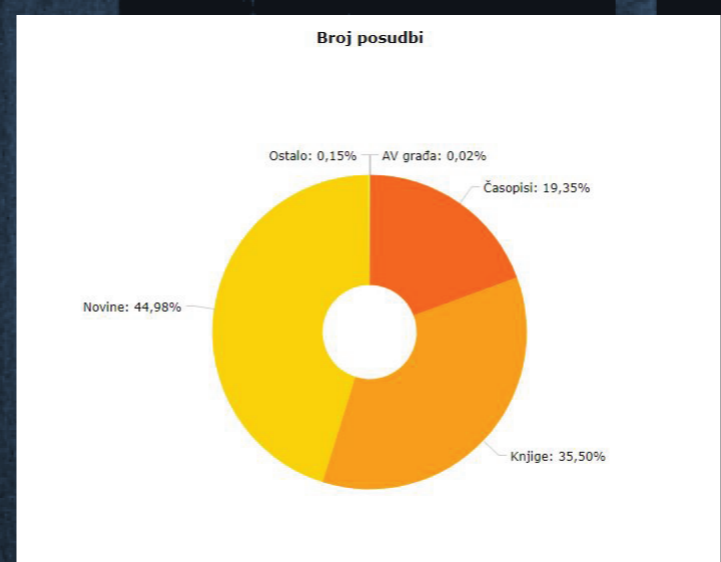

Statistika

Odabir vremenskog perioda i čitaonice za koju će statistika biti prikazana

Statistika može biti prikazana samo za jednu ili za više čitaonica.

Parametri prema kojima se vodi statistika

1. **Spol:** muški, ženski
  2. **Interna klasifikacija:** VŠS, VSS, umirovljenik, udruga, učenik srednje škole, učenik osnovne škole, student, stariji od 65 godina, SSS, odjel GISKO, NSS, mr.sc., dr.sc., dijete predškolskog uzrasta
  3. **Kategorije korisnika:** skupni/ustanova, privremeni 1 mjesec, privremeni 1 dan, popust učenici, student, djeca, popust osnovni korisnici, počasnici, odjel/služba GISKO, obiteljski, djelatnik GISKO, djeca, redovni učenici i studenti, umirovljenici, osnovni
  4. **Resursi:** prostor, građa, računalo
  5. **Građa:** AV građa, časopisi, knjige, novine, ostalo
2. Parametri od 1-4 prikazuju se u statistici za broj dolazaka i broj individualnih korisnika, a parametar pod brojem 5 za broj posudbi i ukupno primjeraka.

Parametar Građa

Građa	Posudba	Broj posudbi	%	Ukupno primjeraka	%
	AV građa	3	0.02%	15	0.02%
	Časopisi	2345	19.55%	6548	10.05%
	Knjige	4303	35.50%	21381	32.81%
	Novine	5451	44.98%	37186	57.06%
	Ostalo	18	0.15%	45	0.07%
		12120	100%	65175	100%